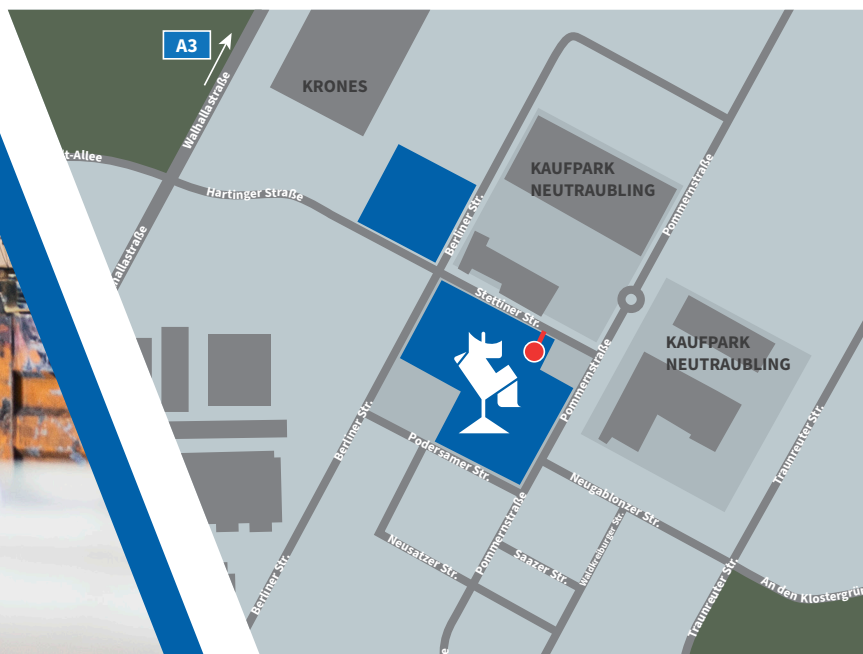

LEHMANN

Stück- und Kleinteilverzinken

KESSELMASSE FÜR STÜCKVERZINKEN

Zinkkessel: 7,00m x 1,60m x 3,20m

ÖFFNUNGSZEITEN

Mo – Do 07:00 – 16:30 Uhr

Fr 07:00 – 13:30 Uhr

(Abweichende Öffnungszeiten nach Vereinbarung möglich)

ANLIEFERUNG/ ABHOLUNG:

Stettiner Str. 6
93073 Neutraubling

Otto Lehmann GmbH

Berliner Str. 21 | 93073 Neutraubling

☎ 09401 786-94

✉ verzinkerei@otto-lehmann-gmbh.de